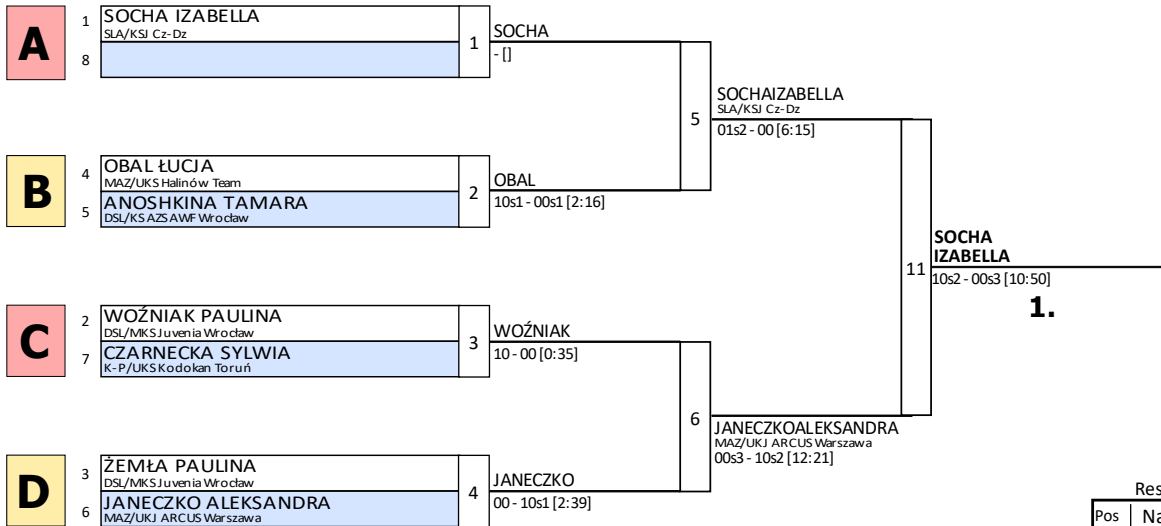

# MP MŁODZIEŻY U23

GDYNIA  
05.09.2021

# K-57

Tatami: 1, Competitors: 7

Results	
Pos	Name
1	IZABELLA SOCHA SLA/KSJ Cz-Dz
2	ALEKSANDRA JANECKO MAZ/UKJ ARCUS Warszawa
3	TAMARA ANOSHKINA DSL/KS AZS AWF Wrocław
3	ŁUCJA OBAL MAZ/UKS Halinów Team
5	PAULINA WOŹNIAK DSL/MKS Juwenia Wrocław
5	PAULINA ŻEMŁA DSL/MKS Juwenia Wrocław
7	
7	SYLWIA CZARNECKA K-P/UKS Kodokan Toruń

## Repechage