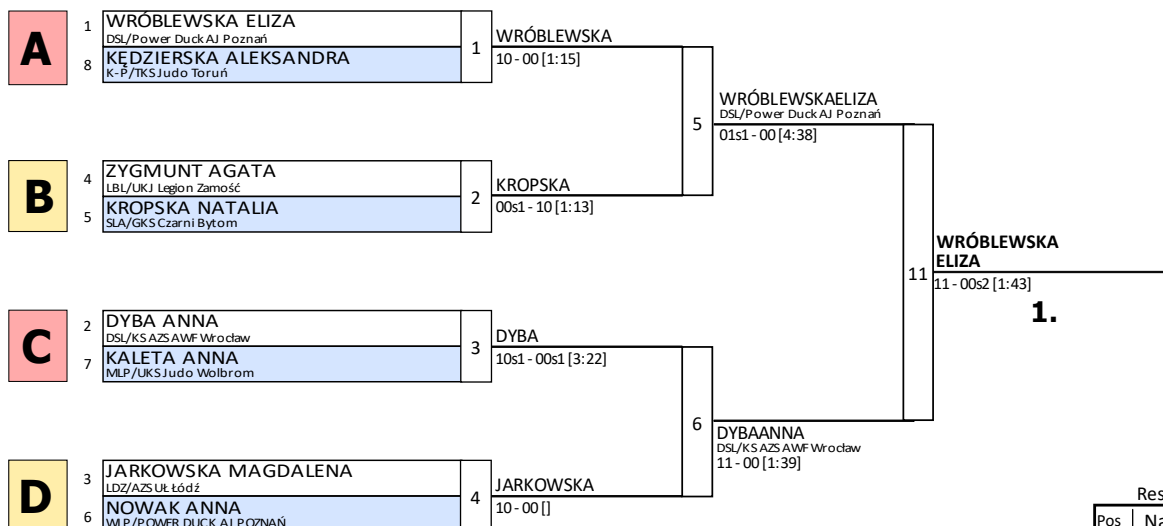

MP MŁODZIEŻY U23

GDYNIA
05.09.2021

K-70

Tatami: 1, Competitors: 8

Results	
Pos	Name
1	ELIZA WRÓBLEWSKA DSL/Power Duck AJ Poznań
2	ANNA DYBA DSL/KS AZS AWF Wrocław
3	AGATA ZYGMUNT LBL/UKJ Legion Zamość
3	NATALIA KROPSKA SLA/GKS Czarni Bytom
5	MAGDALENA JARKOWSKA LDZ/AZS Ut. Łódź
5	ANNA KALETA MLP/UKS Judo Wolbrom
7	ALEKSANDRA KĘDZIERSKA K-P/TKS Judo Toruń
7	ANNA NOWAK WLP/POWER DUCK AJ POZNAŃ

Repechage