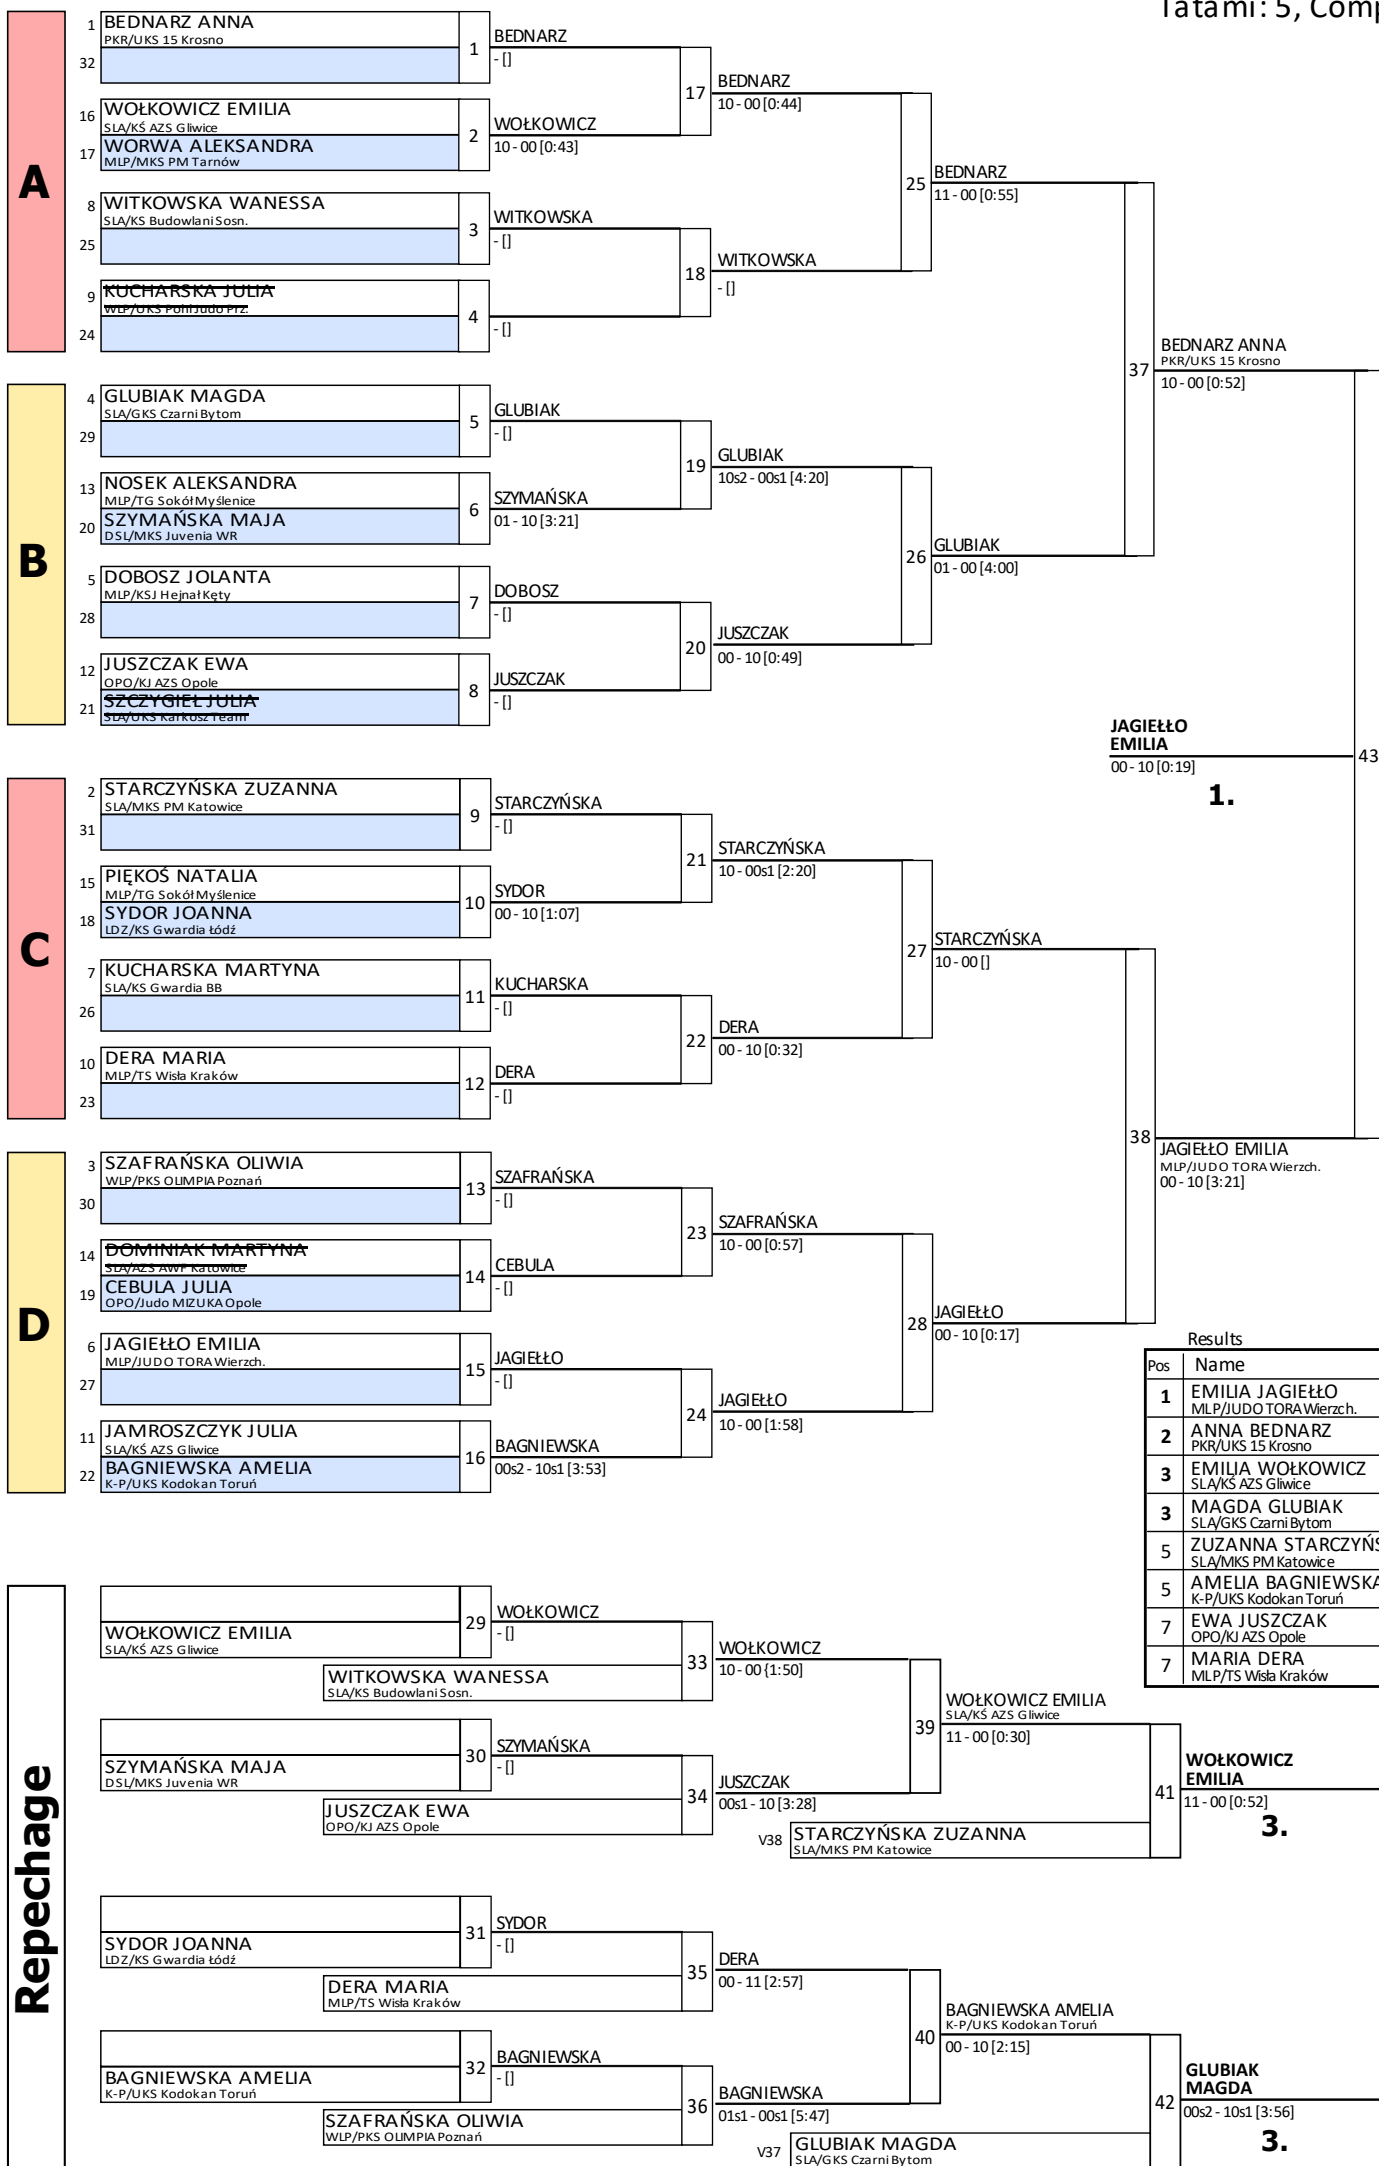

# PP JUNIORÓW/EK MŁODSZYCH

BYTOM  
06.11.2021

# K-63

Tatami: 5, Competitors: 22

Pos	Name
1	EMILIA JAGIEŁŁO MLP/JUDO TORA Wierzh.
2	ANNA BEDNARZ PKR/UKS 15 Krosno
3	EMILIA WOŁKOWICZ SLA/KS AZS Gliwice
3	MAGDA GLUBIAK SLA/GKS Czarni Bytom
5	ZUZANNA STARCZYŃSKA SLA/MKS PM Katowice
5	AMELIA BAGNIEWSKA K-P/UKS Kodokan Toruń
7	EWA JUSZCZAK OPO/KJ AZS Opole
7	MARIA DERA MLP/TS Wisła Kraków

Results