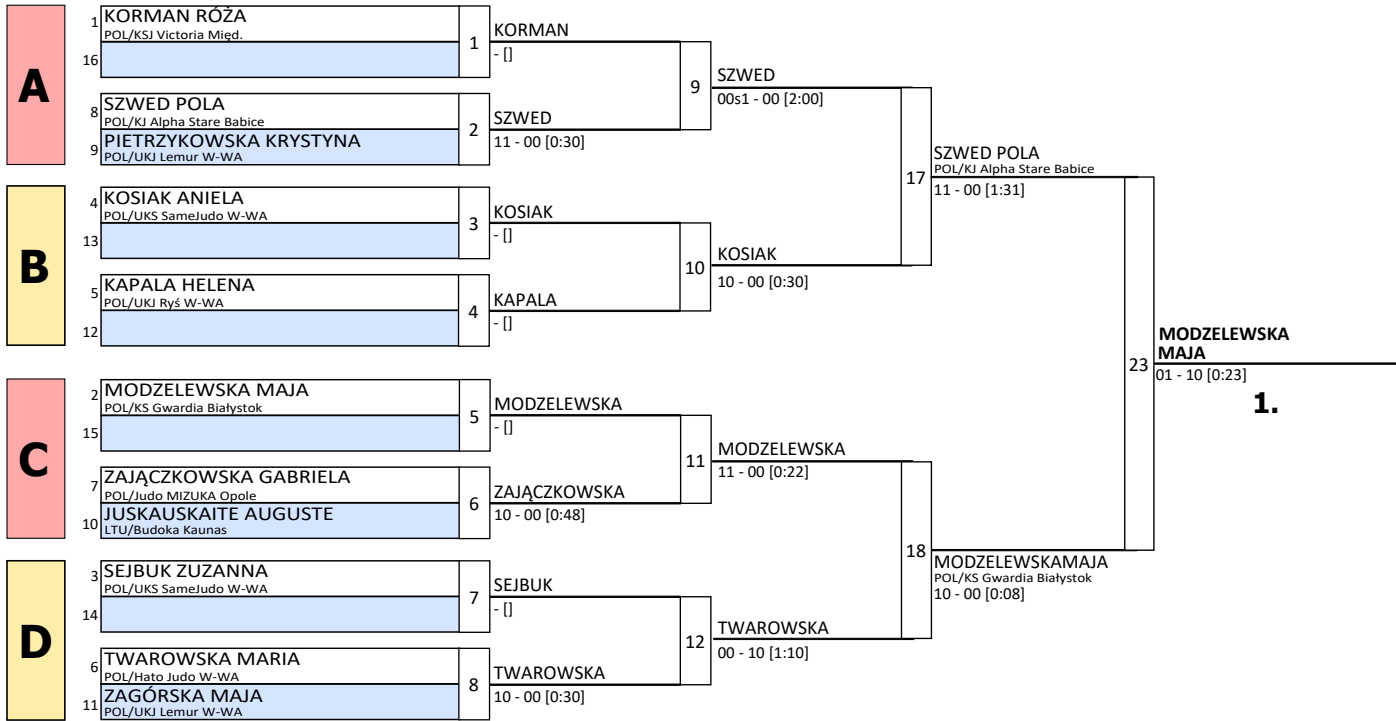

KU10-30

Tatami: 5, Competitors: 11

V IKIZAMA CUP

PIASECZNO
06.03.2022

Results

Pos	Name
1	MAJA MODZELEWSKA POL/KS Gwardia Białystok
2	POLA SZWED POL/KJ Alpha Stare Babice
3	RÓŻA KORMAN POL/KSJ Victoria Międ.
3	ANIELA KOSIAK POL/UKS SameJudo W-WA
5	MARIA TWAROWSKA POL/Hato Judo W-WA
5	GABRIELA ZAJĄCZKOWSKA POL/Judo MIZUKA Opole
7	HELENA KAPALA POL/UKJ Rys W-WA
7	MAJA ZAGÓRSKA POL/UKJ Lemur W-WA