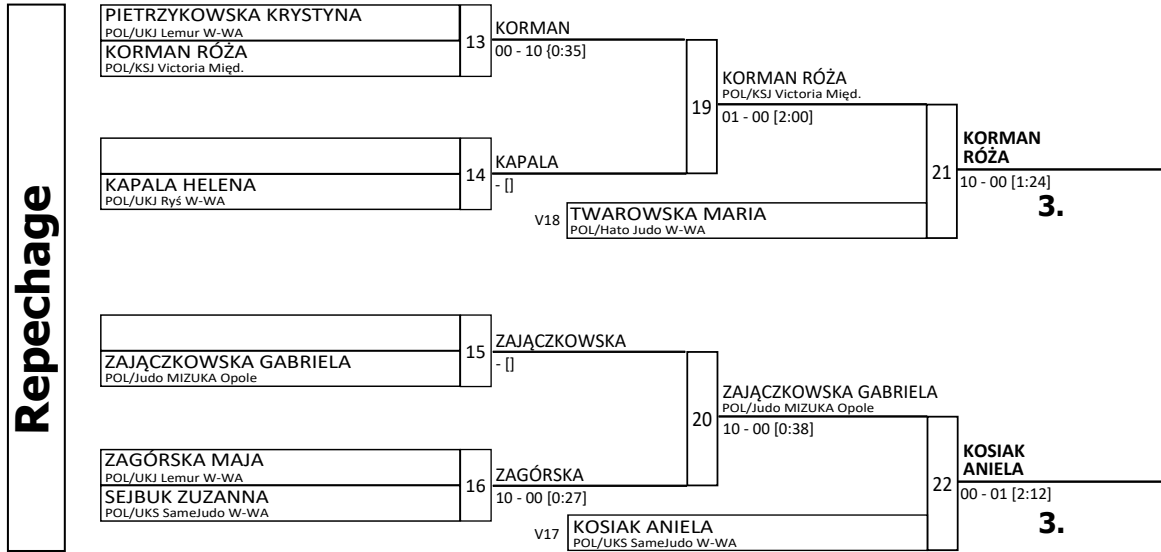

KU10-30

Tatami: 5, Competitors: 11

V IKIZAMA CUP

PIASECZNO
06.03.2022

Results

Pos	Name
1	MAJA MODZELEWSKA POL/KS Gwardia Białystok
2	POLA SZWED POL/KJ Alpha Stare Babice
3	RÓŻA KORMAN POL/KSJ Victoria Międ.
3	ANIELA KOSIAK POL/UKS SameJudo W-WA
5	MARIA TWAROWSKA POL/Hato Judo W-WA
5	GABRIELA ZAJĄCZKOWSKA POL/Judo MIZUKA Opole
7	HELENA KAPALA POL/UKJ Rys W-WA
7	MAJA ZAGÓRSKA POL/UKJ Lemur W-WA