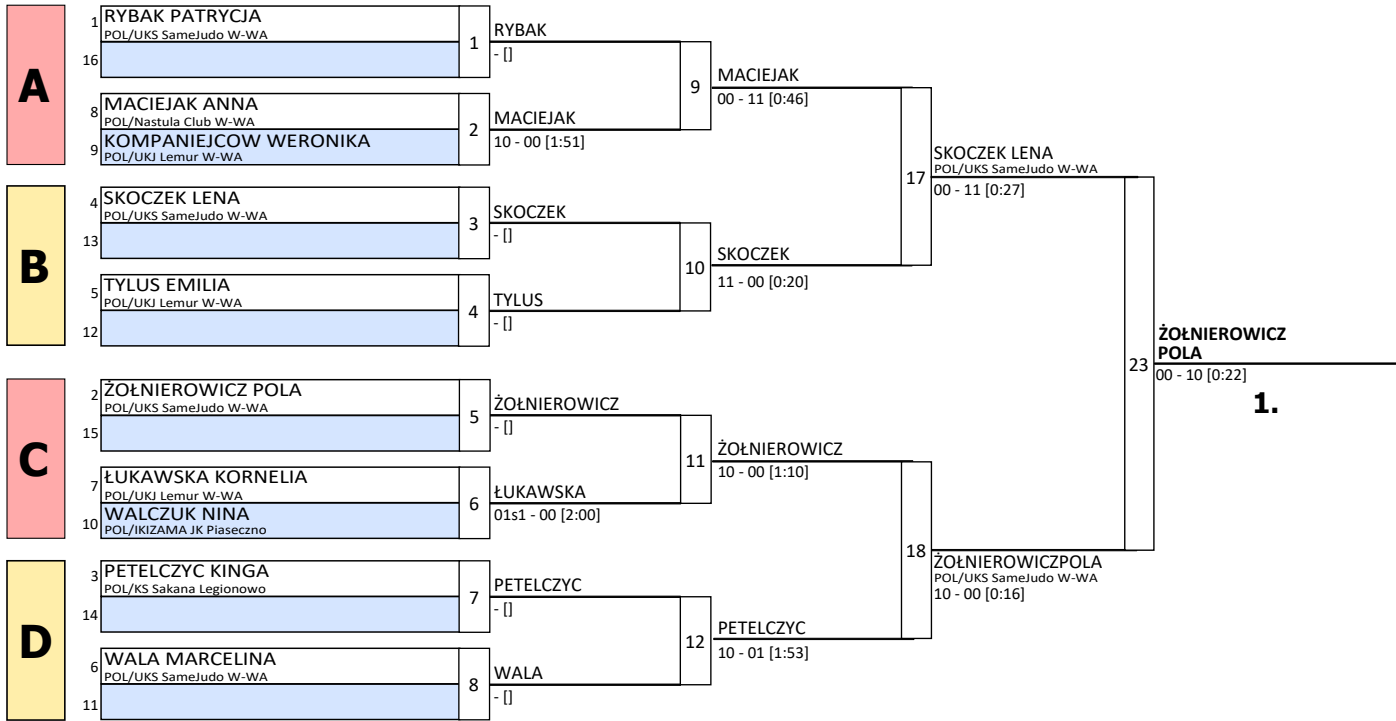

KU10-37

Tatami: 7, Competitors: 10

V IKIZAMA CUP

PIASECZNO
06.03.2022

Results

Pos	Name
1	POLA ŻOŁNIEROWICZ POL/UKS SameJudo W-WA
2	LENA SKOCZEK POL/UKS SameJudo W-WA
3	WERONIKA KOMPANIEJCOW POL/UKJ Lemur W-WA
3	MARCELINA WALA POL/UKS SameJudo W-WA
5	KINGA PETELCZYC POL/KS Sakana Legionowo
5	ANNA MACIEJAK POL/Nastula Club W-WA
7	EMILIA TYLUS POL/UKJ Lemur W-WA
7	KORNELIA ŁUKAWSKA POL/UKJ Lemur W-WA