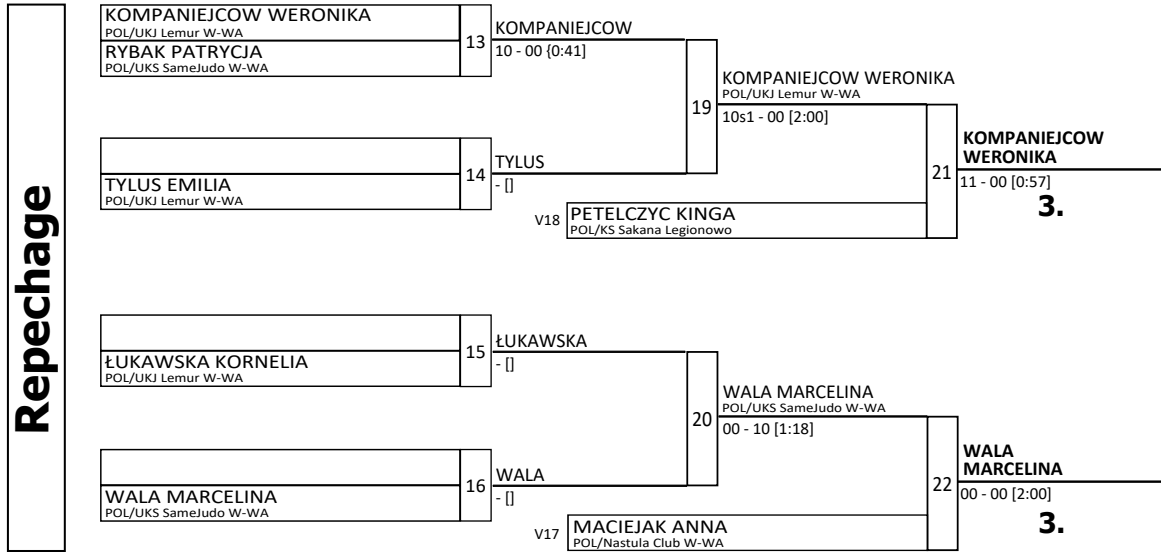

KU10-37

Tatami: 7, Competitors: 10

V IKIZAMA CUP

PIASECZNO
06.03.2022

Results

Pos	Name
1	POLA ŻOŁNIEROWICZ POL/UKS SameJudo W-WA
2	LENA SKOCZEK POL/UKS SameJudo W-WA
3	WERONIKA KOMPANIEJCOW POL/UKJ Lemur W-WA
3	MARCELINA WALA POL/UKS SameJudo W-WA
5	KINGA PETELCZYC POL/KS Sakana Legionowo
5	ANNA MACIEJAK POL/Nastula Club W-WA
7	EMILIA TYLUS POL/UKJ Lemur W-WA
7	KORNELIA ŁUKAWSKA POL/UKJ Lemur W-WA