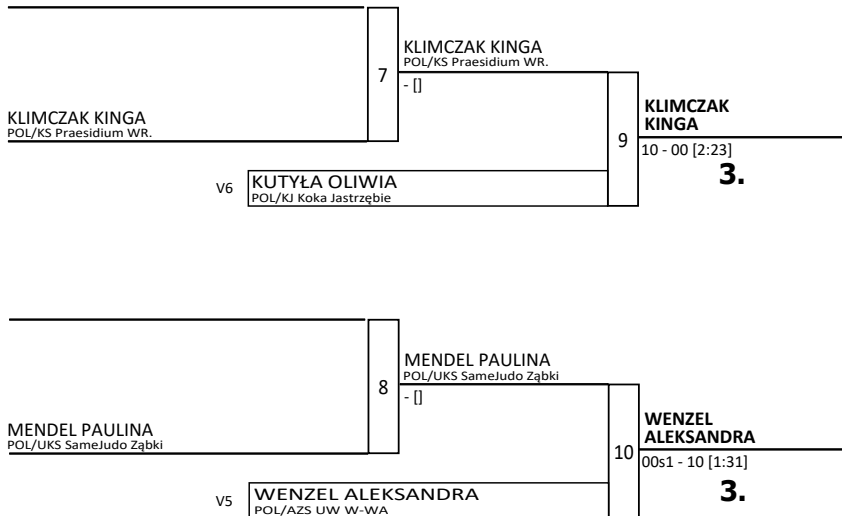

1.

Results

Pos	Name
1	ALEKSANDRA SZULC POL/KSJ Gwardia Koszalin
2	ALEKSANDRA WYBAŃSKA POL/MKS PM Katowice
3	KINGA KLIMCZAK POL/KS Praesidium WR.
3	ALEKSANDRA WENZEL POL/AZS UW W-WA
5	OLIWIA KUTYŁA POL/KJ Koka Jastrzębie
5	PAULINA MENDEL POL/UKS SameJudo Żąbki
7	
7	

Repechage

3.

3.