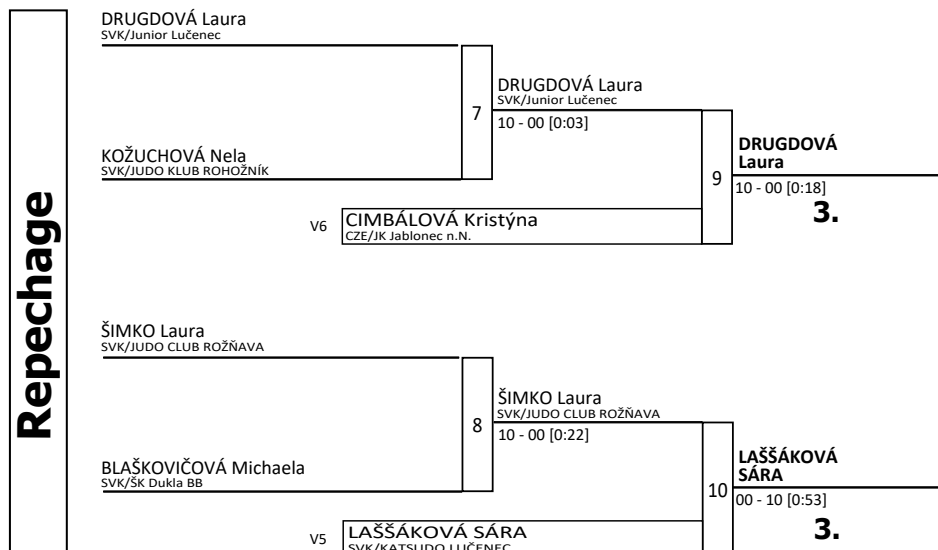

Results	
Pos	Name
1	Labancová NATÁLIA SVK/ŠK Zemplín MI
2	Sofia MADOŠOVÁ SVK/ŠK Dukla BB
3	Laura DRUGDOVÁ SVK/Junior Lučenec
3	SÁRA LAŠŠÁKOVÁ SVK/KATSUDO LUČENEC
5	Kristýna CIMBÁLOVÁ CZE/JK Jablonec n.N.
5	Laura ŠIMKO SVK/JUDO CLUB ROŽŇAVA
7	Nela KOŽUCHOVÁ SVK/JUDO KLUB ROHOŽNÍK
7	Michaela BLAŠKOVIČOVÁ SVK/ŠK Dukla BB

Repechage