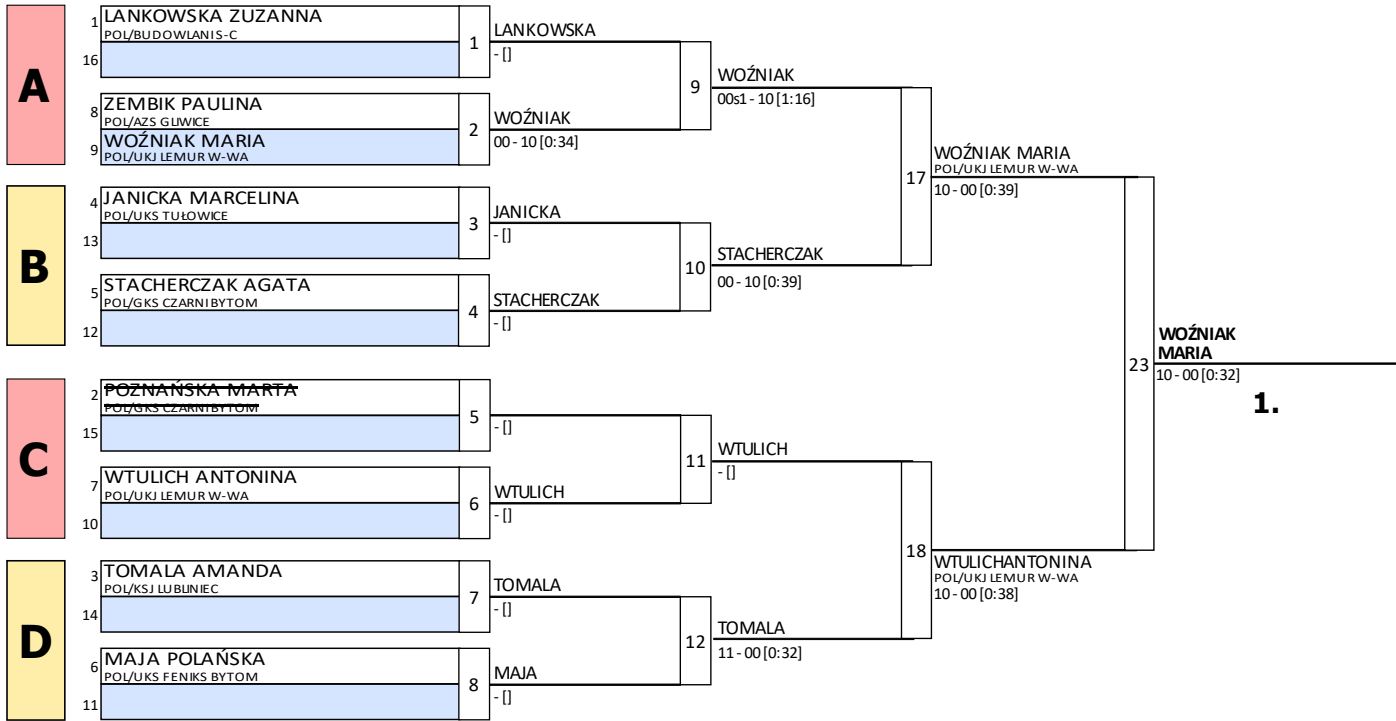

K14+63

Tatami: 5, Competitors: 9

ŚLĄSKA LIGA JUDO

BYTOM
15.10.2022

Results

Pos	Name
1	MARIA WOŹNIAK POL/UKJ LEMUR W-WA
2	ANTONINA WTULICH POL/UKJ LEMUR W-WA
3	ZUZANNA LANKOWSKA POL/BUDOWLANIS-C
3	AGATA STACHERCZAK POL/GKS CZARNI BYTOM
5	AMANDA TOMALA POL/KSJ LUBLINIEC
5	POLAŃSKA MAJA POL/UKS FENIKS BYTOM
7	MARCELINA JANICKA POL/UKS TUŁOWICE
7	