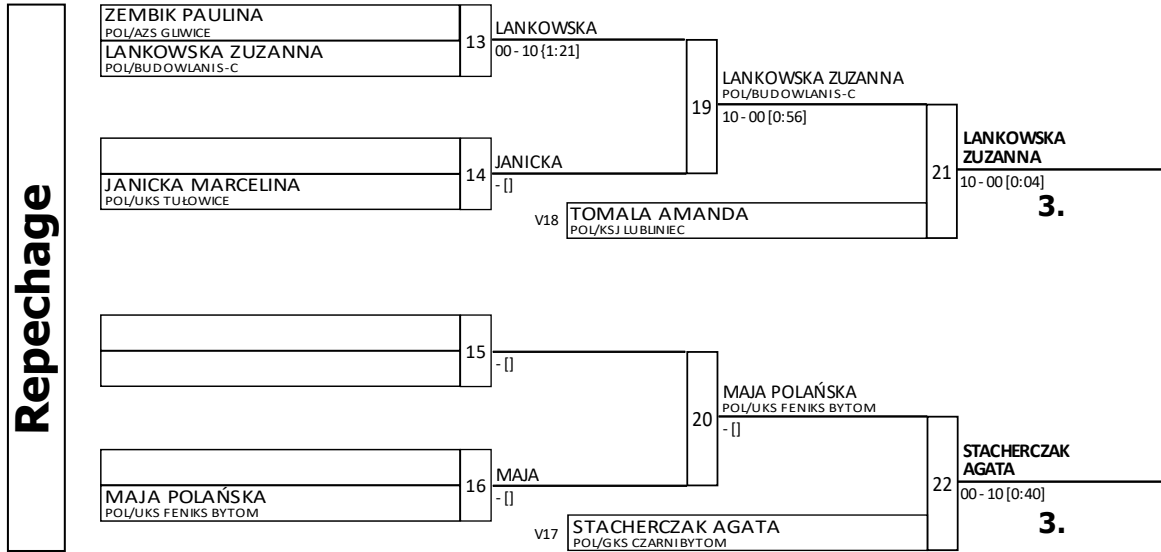

K14+63

Tatami: 5, Competitors: 9

ŚLĄSKA LIGA JUDO

BYTOM
15.10.2022

Results

Pos	Name
1	MARIA WOŹNIAK POL/UKJ LEMUR W-WA
2	ANTONINA WTULICH POL/UKJ LEMUR W-WA
3	ZUZANNA LANKOWSKA POL/BUDOWLANIS-C
3	AGATA STACHERCZAK POL/GKS CZARNI BYTOM
5	AMANDA TOMALA POL/KSJ LUBLINIEC
5	POLAŃSKA MAJA POL/UKS FENIKS BYTOM
7	MARCELINA JANICKA POL/UKS TUŁOWICE
7	