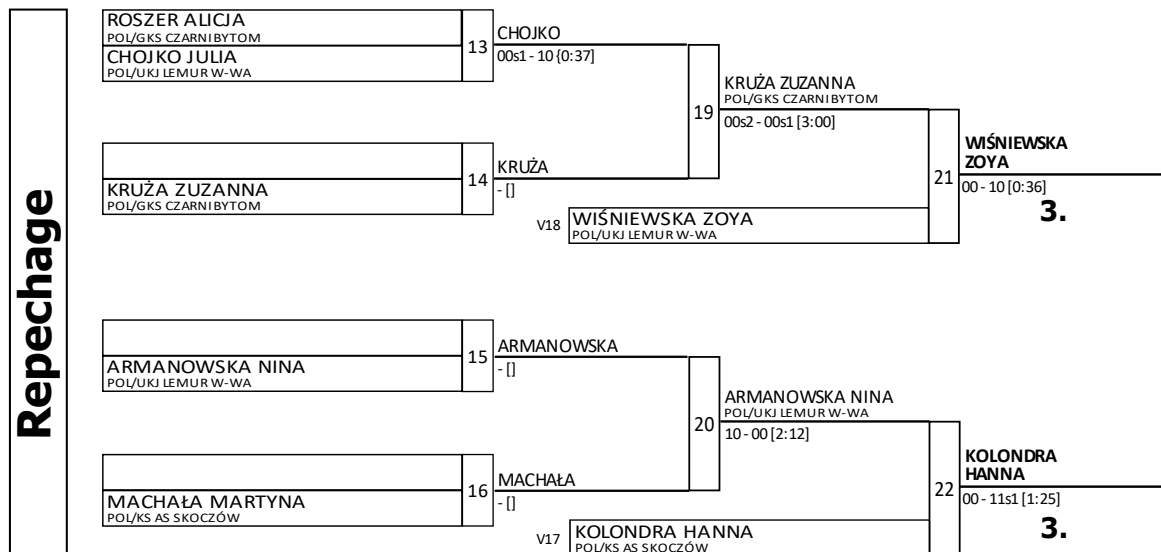

K14-40

Tatami: 6, Competitors: 10

ŚLĄSKA LIGA JUDO

BYTOM
15.10.2022

Results

Pos	Name
1	ZUZANNA CIEŚLAK POL/GKS CZARNI BYTOM
2	KALINA MATEUSIAK POL/UKJ LEMUR W-WA
3	ZOYA WIŚNIEWSKA POL/UKJ LEMUR W-WA
3	HANNA KOLONDRAS POL/KS AS SKOCZÓW
5	ZUZANNA KRUŻA POL/GKS CZARNI BYTOM
5	NINA ARMANOWSKA POL/UKJ LEMUR W-WA
7	JULIA CHOJKO POL/UKJ LEMUR W-WA
7	MARTYNA MACHAŁA POL/KS AS SKOCZÓW