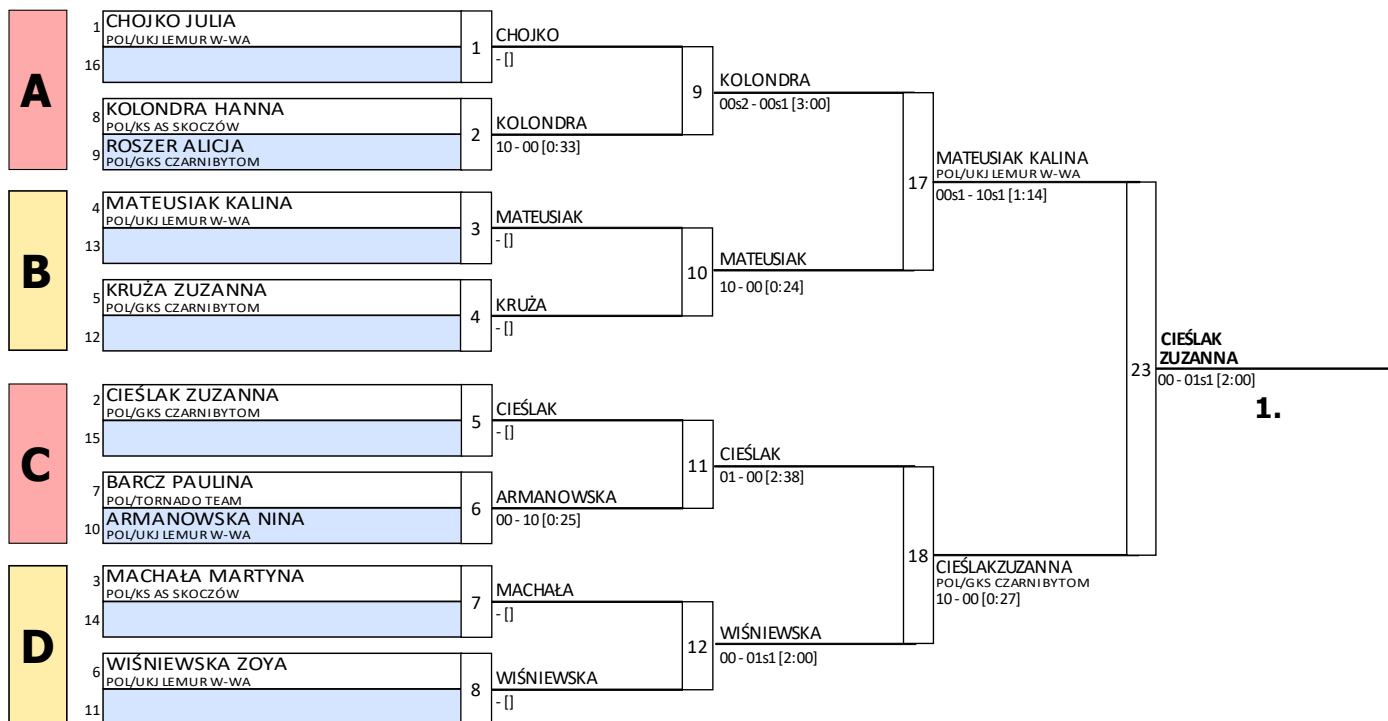

K14-40

Tatami: 6, Competitors: 10

ŚLĄSKA LIGA JUDO

BYTOM
15.10.2022

Results

Pos	Name
1	ZUZANNA CIEŚLAK POL/GKS CZARNI BYTOM
2	KALINA MATEUSIAK POL/UKJ LEMUR W-WA
3	ZOYA WIŚNIEWSKA POL/UKJ LEMUR W-WA
3	HANNA KOLONDRAS POL/KS AS SKOCZÓW
5	ZUZANNA KRUŻA POL/GKS CZARNI BYTOM
5	NINA ARMANOWSKA POL/UKJ LEMUR W-WA
7	JULIA CHOJKO POL/UKJ LEMUR W-WA
7	MARTYNA MACHAŁA POL/KS AS SKOCZÓW