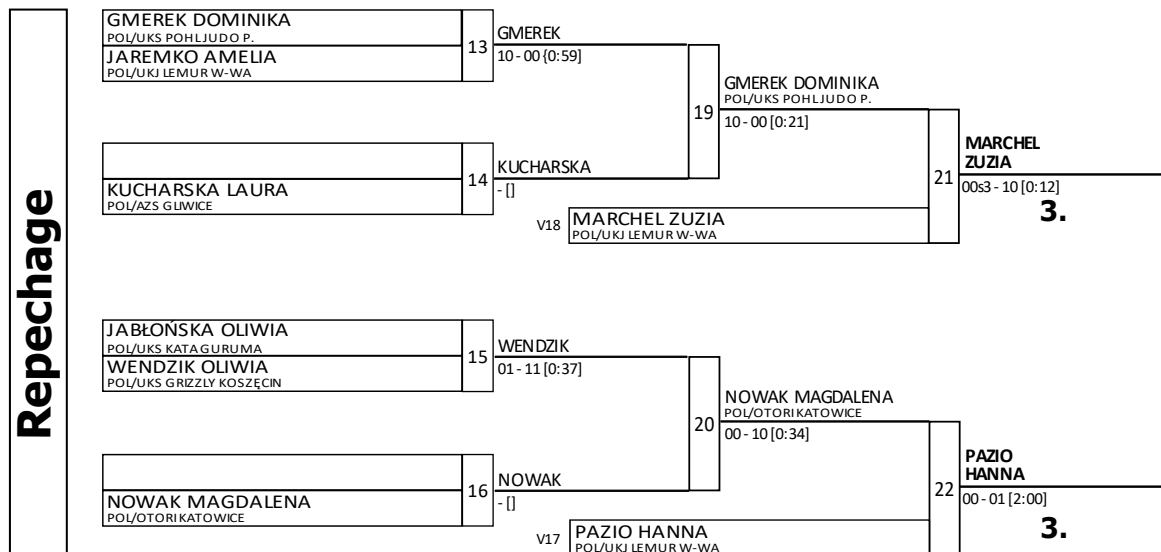

# K14-48

Tatami: 6, Competitors: 10

ŚLĄSKA LIGA JUDO

BYTOM  
15.10.2022

## Results

Pos	Name
1	AGATA PRYMAS POL/GKS CZARNI BYTOM
2	HELENA WAŁTOREK POL/KS AS SKOCCZÓW
3	ZUZIA MARCHEL POL/UKJ LEMUR W-WA
3	HANNA PAZIO POL/UKJ LEMUR W-WA
5	DOMINIKA GMIEREK POL/UKS POHL JUDO P.
5	MAGDALENA NOWAK POL/OTORIKATOWICE
7	LAURA KUCHARSKA POL/AZS GLIWICE
7	OLIWIA WENDZIK POL/UKS GRIZZLY KOSZĘCIN