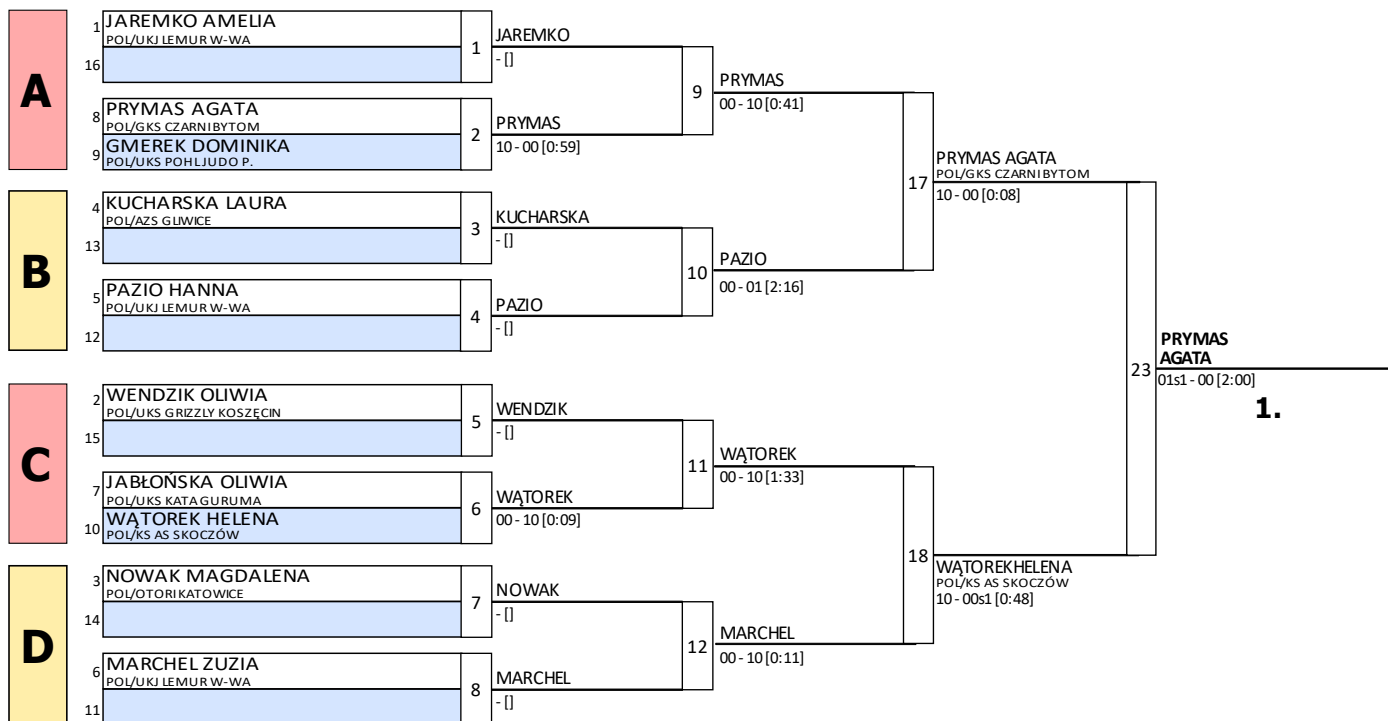

# K14-48

Tatami: 6, Competitors: 10

ŚLĄSKA LIGA JUDO

BYTOM  
15.10.2022

## Results

Pos	Name
1	AGATA PRYMAS POL/GKS CZARNI BYTOM
2	HELENA WAŁTOREK POL/KS AS SKOCCZÓW
3	ZUZIA MARCHEL POL/UKJ LEMUR W-WA
3	HANNA PAZIO POL/UKJ LEMUR W-WA
5	DOMINIKA GMIEREK POL/UKS POHL JUDO P.
5	MAGDALENA NOWAK POL/OTORIKATOWICE
7	LAURA KUCHARSKA POL/AZS GLIWICE
7	OLIWIA WENDZIK POL/UKS GRIZZLY KOSZĘCIN