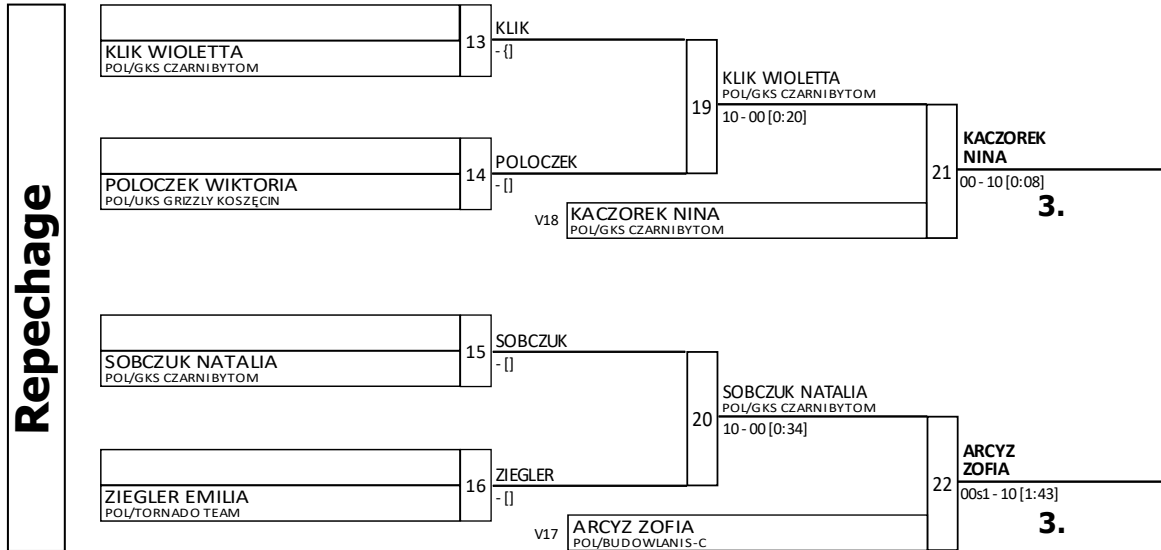

K14-57

Tatami: 5, Competitors: 9

ŚLĄSKA LIGA JUDO

BYTOM
15.10.2022

Results

Pos	Name
1	HANNA KWAŚNIEWSKA POL/KEJZATEAM RYBNIK
2	KAJA WOJCIECHOWSKA POL/UKS POHL JUDO P.
3	NINA KACZOREK POL/GKS CZARNI BYTOM
3	ZOFIA ARCYZ POL/BUDOWLANI S-C
5	WIOLETTA KLIK POL/GKS CZARNI BYTOM
5	NATALIA SOBCZUK POL/GKS CZARNI BYTOM
7	WIKTORIA POLOCZEK POL/UKS GRIZZLY KOSZĘCIN
7	EMILIA ZIEGLER POL/TORNADO TEAM