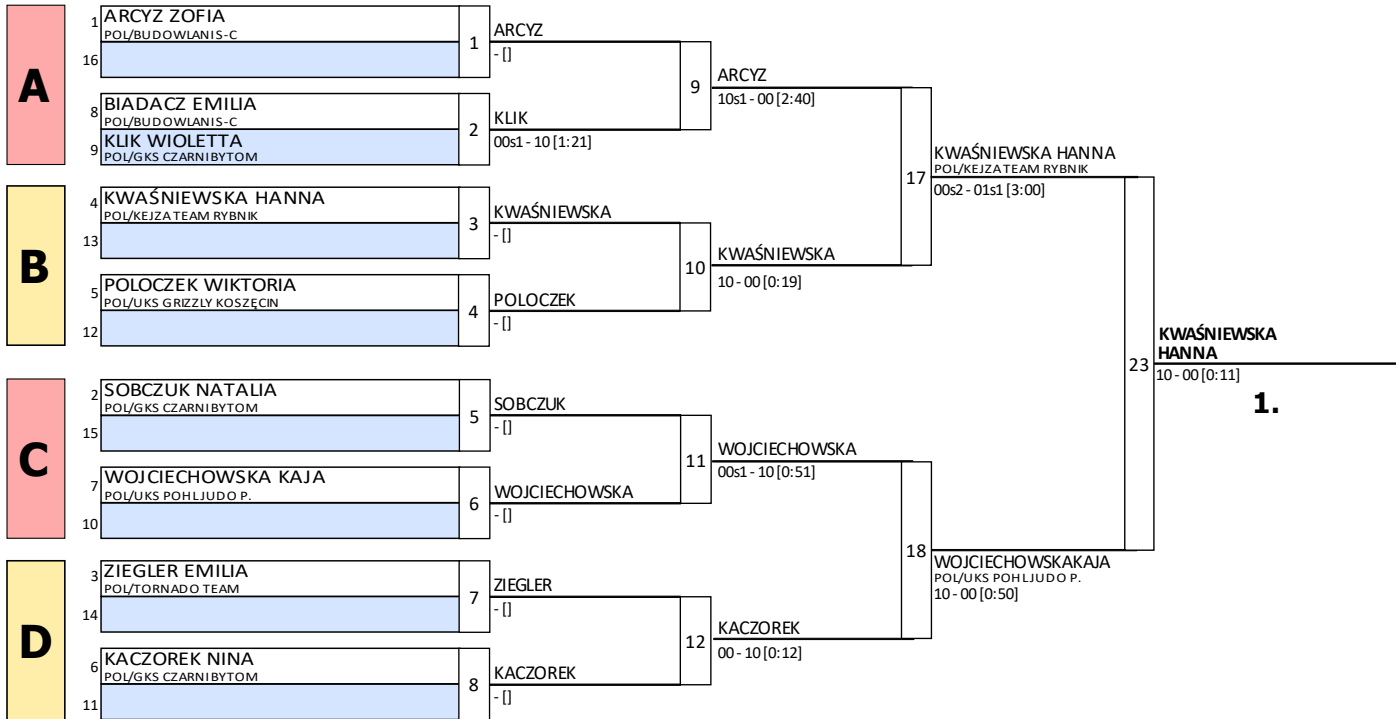

K14-57

Tatami: 5, Competitors: 9

ŚLĄSKA LIGA JUDO

BYTOM
15.10.2022

Results

Pos	Name
1	HANNA KWAŚNIEWSKA POL/KEJZATEAM RYBNIK
2	KAJA WOJCIECHOWSKA POL/UKS POHL JUDO P.
3	NINA KACZOREK POL/GKS CZARNI BYTOM
3	ZOFIA ARCYZ POL/BUDOWLANI S-C
5	WIOLETTA KLIK POL/GKS CZARNI BYTOM
5	NATALIA SOBCZUK POL/GKS CZARNI BYTOM
7	WIKTORIA POLOCZEK POL/UKS GRIZZLY KOSZĘCIN
7	EMILIA ZIEGLER POL/TORNADO TEAM