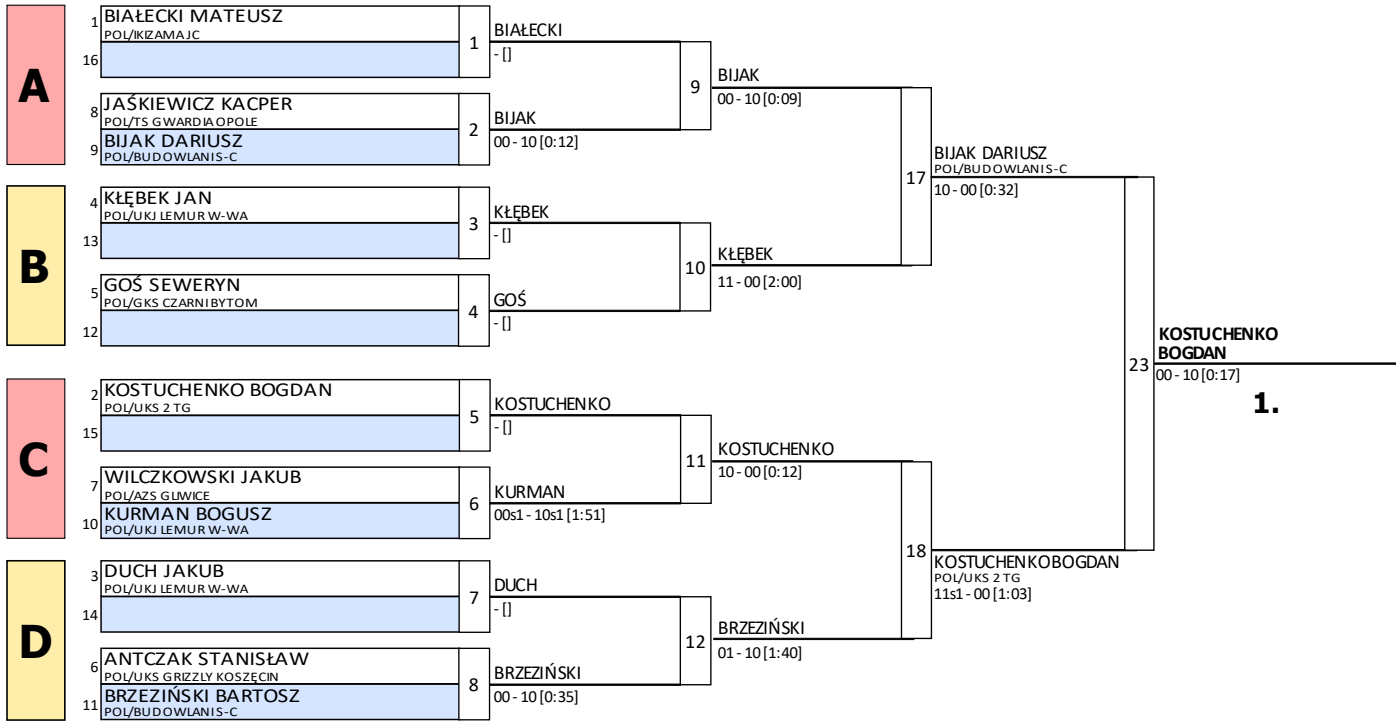

M14+73

Tatami: 7, Competitors: 11

ŚLĄSKA LIGA JUDO

BYTOM
15.10.2022

Results

Pos	Name
1	BOGDAN KOSTUCHENKO POL/UKS 2 TG
2	DARIUSZ BIJAK POL/BUDOWLANI S-C
3	MATEUSZ BIAŁECKI POL/KIZAMAJC
3	JAKUB DUCH POL/UKJ LEMUR W-WA
5	BARTOSZ BRZEZIŃSKI POL/BUDOWLANI S-C
5	JAN KŁĘBEK POL/UKJ LEMUR W-WA
7	SEWERYN GOŚ POL/GKS CZARNI BYTOM
7	BOGUSZ KURMAN POL/UKJ LEMUR W-WA