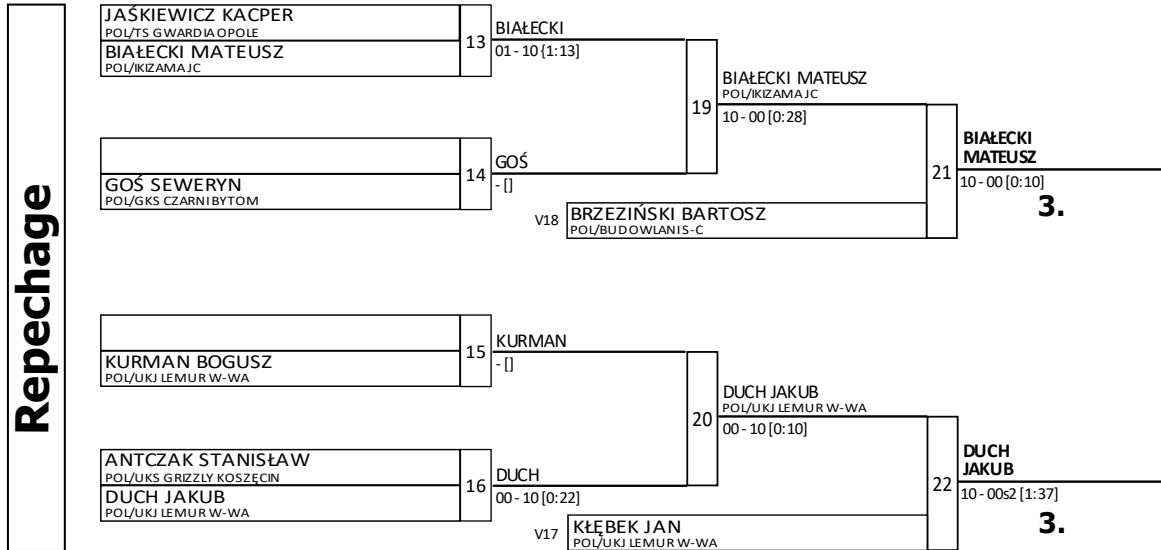

M14+73

Tatami: 7, Competitors: 11

ŚLĄSKA LIGA JUDO

BYTOM
15.10.2022

Results

Pos	Name
1	BOGDAN KOSTUCHENKO POL/UKS 2 TG
2	DARIUSZ BIJAK POL/BUDOWLANI S-C
3	MATEUSZ BIAŁECKI POL/KIZAMAJC
3	JAKUB DUCH POL/UKJ LEMUR W-WA
5	BARTOSZ BRZEZIŃSKI POL/BUDOWLANI S-C
5	JAN KŁĘBEK POL/UKJ LEMUR W-WA
7	SEWERYN GOŚ POL/GKS CZARNI BYTOM
7	BOGUSZ KURMAN POL/UKJ LEMUR W-WA