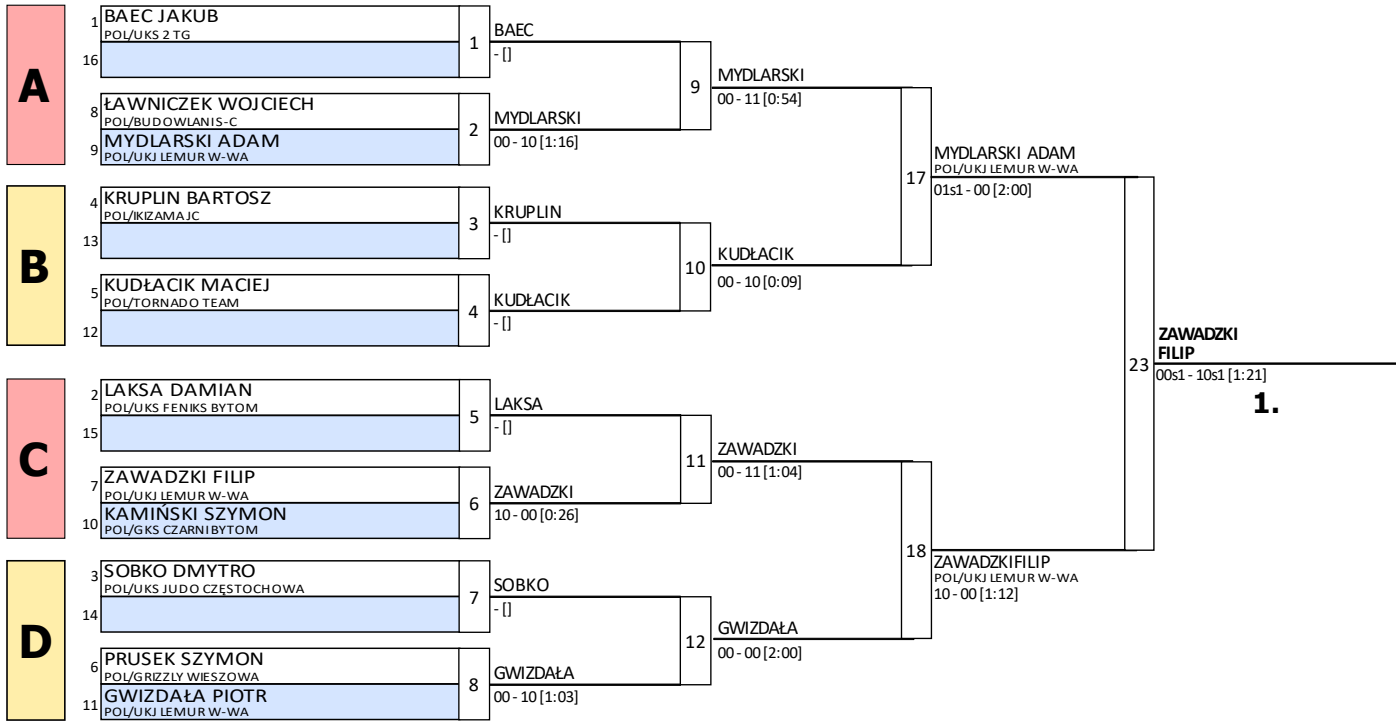

M14-50

Tatami: 4, Competitors: 11

ŚLĄSKA LIGA JUDO

BYTOM
15.10.2022

Results

Pos	Name
1	FILIP ZAWADZKI POL/UKJ LEMUR W-WA
2	ADAM MYDLARSKI POL/UKJ LEMUR W-WA
3	PIOTR GWIZDAŁA POL/UKJ LEMUR W-WA
3	MACIEJ KUDŁACIK POL/TORNADO TEAM
5	JAKUB BAEC POL/UKS 2 TG
5	DMYTRO SOBKO POL/UKS JUDO CZĘSTOCHOWA
7	BARTOSZ KRUPLIN POL/KIZAMAJC
7	DAMIAN LAKSA POL/UKS FENIKS BYTOM