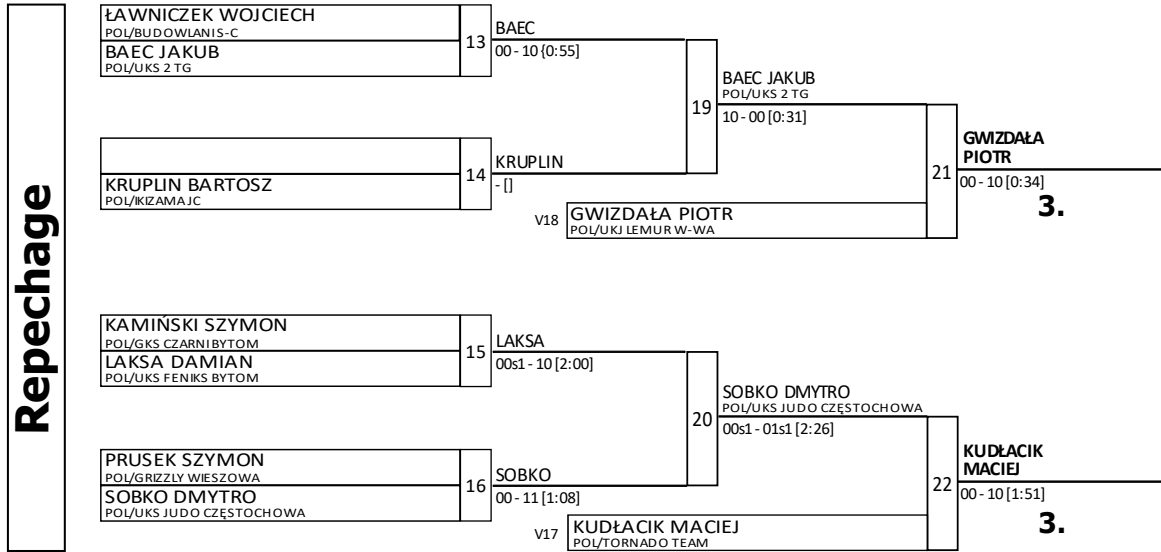

M14-50

Tatami: 4, Competitors: 11

ŚLĄSKA LIGA JUDO

BYTOM
15.10.2022

Results

Pos	Name
1	FILIP ZAWADZKI POL/UKJ LEMUR W-WA
2	ADAM MYDLARSKI POL/UKJ LEMUR W-WA
3	PIOTR GWIZDAŁA POL/UKJ LEMUR W-WA
3	MACIEJ KUDŁACIK POL/TORNADO TEAM
5	JAKUB BAEC POL/UKS 2 TG
5	DMYTRO SOBKO POL/UKS JUDO CZĘSTOCHOWA
7	BARTOSZ KRUPLIN POL/KIZAMAJC
7	DAMIAN LAKSA POL/UKS FENIKS BYTOM