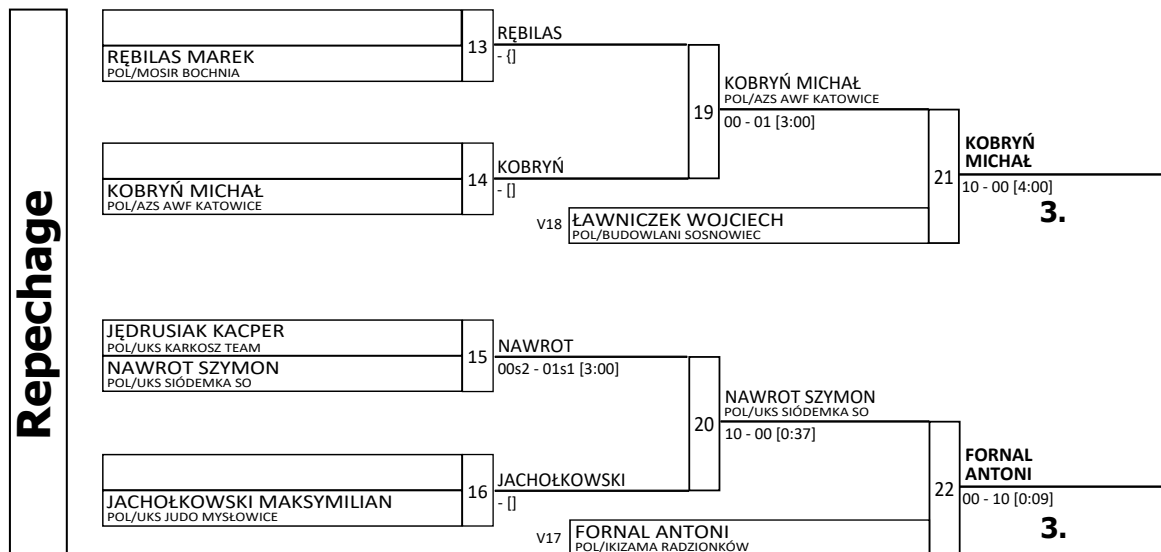

MU14-46

Tatami: 2, Competitors: 9

MISTRZOSTWA MIASTA

MYSŁOWICE
26-27.11.2022

Results

Pos	Name
1	LEON LIGESKA POL/PTS JANOSIK BB
2	LEO LUKĄC SVK/TJ MLADOST' POPRAD
3	MICHAŁ KOBRYŃ POL/AZS AWF KATOWICE
3	ANTONI FORMAL POL/IKIZAMA RADZIONKÓW
5	WOJCIECH ŁAWNICZEK POL/BUDOWLANI SOSNOWIEC
5	SZYMON NAWROT POL/UKS SIODEMKA SO
7	MAREK RĘBILAS POL/MOSIR BOCHNIA
7	MAKSYMILIAN JACHOŁKOWSKI POL/UKS JUDO MYSŁOWICE