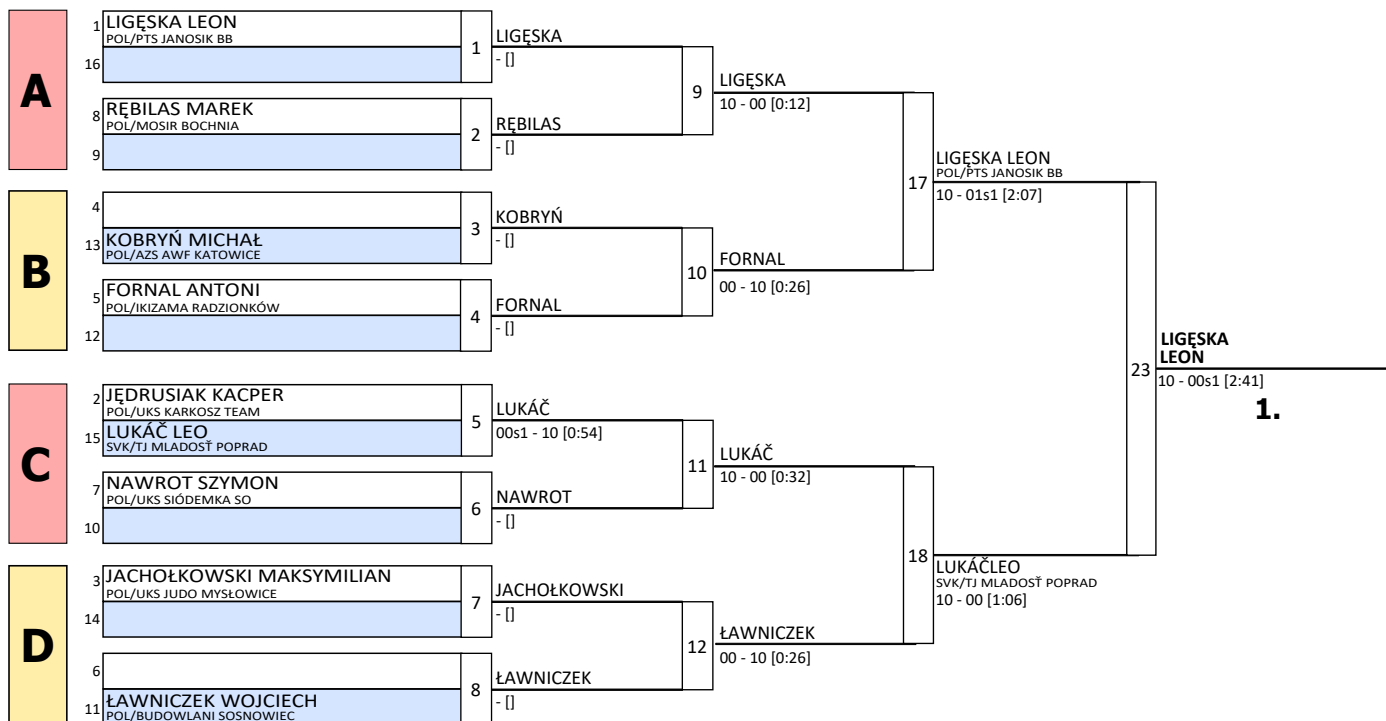

MU14-46

Tatami: 2, Competitors: 9

MISTRZOSTWA MIASTA

MYSŁOWICE
26-27.11.2022

Results

Pos	Name
1	LEON LIGESKA POL/PTS JANOSIK BB
2	LEO LUKĄC SVK/TJ MLADOST' POPRAD
3	MICHAŁ KOBRYŃ POL/AZS AWF KATOWICE
3	ANTONI FORMAL POL/IKIZAMA RADZIONKÓW
5	WOJCIECH ŁAWNICZEK POL/BUDOWLANI SOSNOWIEC
5	SZYMON NAWROT POL/UKS SIODEMKA SO
7	MAREK RĘBILAS POL/MOSIR BOCHNIA
7	MAKSYMILIAN JACHOŁKOWSKI POL/UKS JUDO MYSŁOWICE