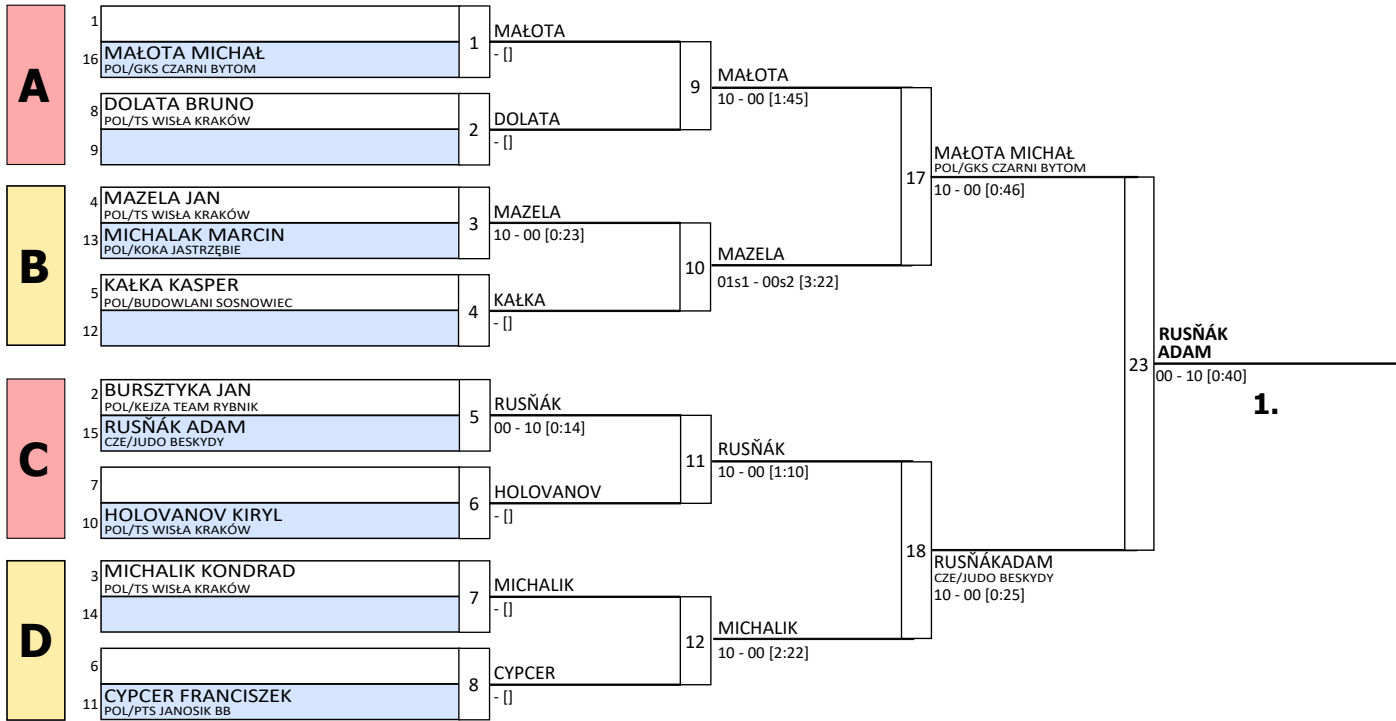

MU14-60

Tatami: 6, Competitors: 10

MISTRZOSTWA MIASTA

MYSŁOWICE
26-27.11.2022

Results

Pos	Name
1	ADAM RUSŃÁK CZE/JUDO BESKYDY
2	MICHAŁ MAŁOTA POL/GKS CZARNI BYTOM
3	KONDRAD MICHALIK POL/TS WISŁA KRAKÓW
3	KIRYL HOLOVANOV POL/TS WISŁA KRAKÓW
5	KASPER KAŁKA POL/BUDOWLANI SOSNOWIEC
5	JAN MAZELA POL/TS WISŁA KRAKÓW
7	BRUNO DOLATA POL/TS WISŁA KRAKÓW
7	FRANCISZEK CYP CER POL/PTS JANOSIK BB