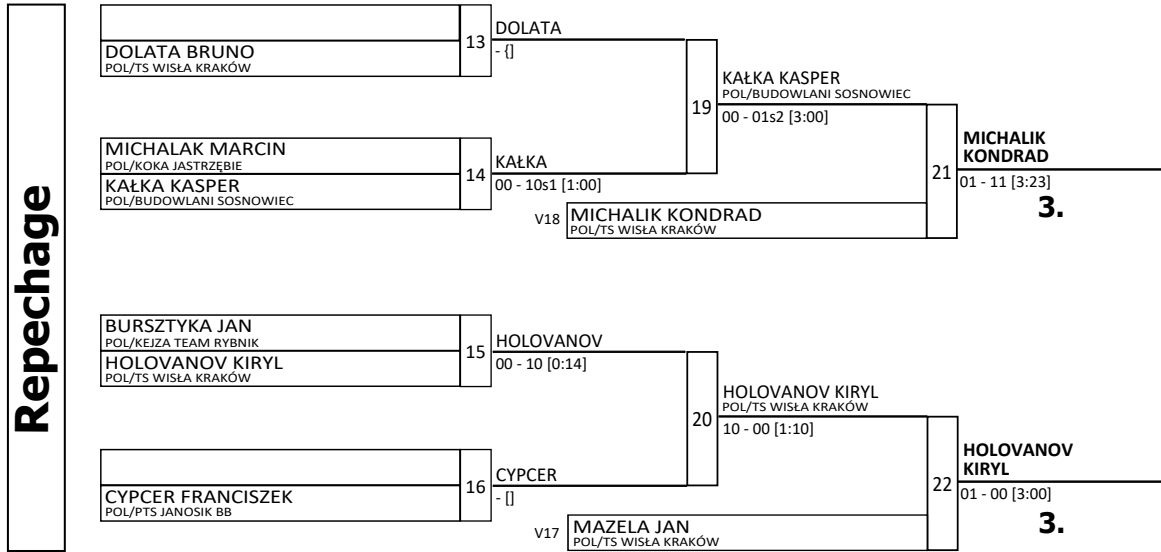

MU14-60

Tatami: 6, Competitors: 10

MISTRZOSTWA MIASTA

MYSŁOWICE
26-27.11.2022

Results

Pos	Name
1	ADAM RUSŃÁK CZE/JUDO BESKYDY
2	MICHAŁ MAŁOTA POL/GKS CZARNI BYTOM
3	KONDRAD MICHALIK POL/TS WISŁA KRAKÓW
3	KIRYL HOLOVANOV POL/TS WISŁA KRAKÓW
5	KASPER KAŁKA POL/BUDOWLANI SOSNOWIEC
5	JAN MAZELA POL/TS WISŁA KRAKÓW
7	BRUNO DOLATA POL/TS WISŁA KRAKÓW
7	FRANCISZEK CYP CER POL/PTS JANOSIK BB