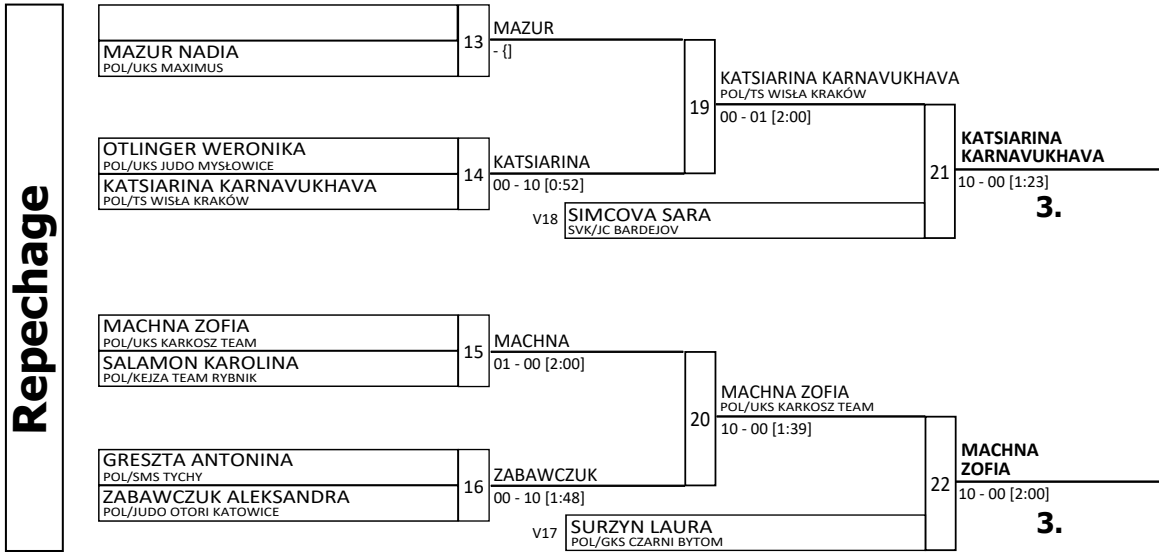

WU12-39

Tatami: 6, Competitors: 12

MISTRZOSTWA MIASTA

MYSŁOWICE
26-27.11.2022

Results

Pos	Name
1	EMILIA MROCZEK POL/JUDO ONIA
2	KATARZYNA ALFAWICKA POL/MOSIR BOCHNIA
3	KARNAVUKHAVA KATSIARINA POL/TS WISLA KRAKOW
3	ZOFIA MACHNA POL/UKS KARKOSZ TEAM
5	SARA SIMCOVA SVK/JC BARDEJOV
5	LAURA SURZYN POL/GKS CZARNI BYTOM
7	NADIA MAZUR POL/UKS MAXIMUS
7	ALEKSANDRA ZABAWCZUK POL/JUDO OTORI KATOWICE