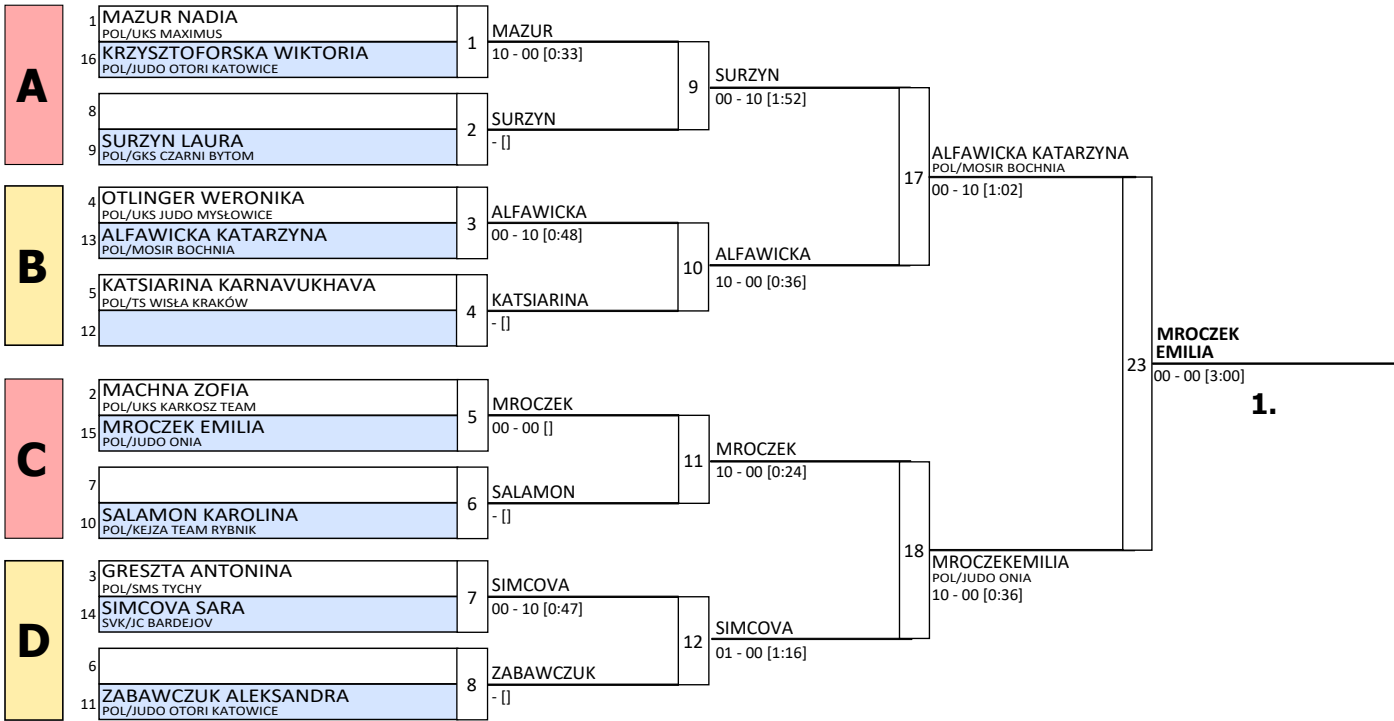

WU12-39

Tatami: 6, Competitors: 12

MISTRZOSTWA MIASTA

MYSŁOWICE
26-27.11.2022

Results

Pos	Name
1	EMILIA MROCZEK POL/JUDO ONIA
2	KATARZYNA ALFAWICKA POL/MOSIR BOCHNIA
3	KARNAVUKHAVA KATSIARINA POL/TS WISLA KRAKOW
3	ZOFIA MACHNA POL/UKS KARKOSZ TEAM
5	SARA SIMCOVA SVK/JC BARDEJOV
5	LAURA SURZYN POL/GKS CZARNI BYTOM
7	NADIA MAZUR POL/UKS MAXIMUS
7	ALEKSANDRA ZABAWCZUK POL/JUDO OTORI KATOWICE