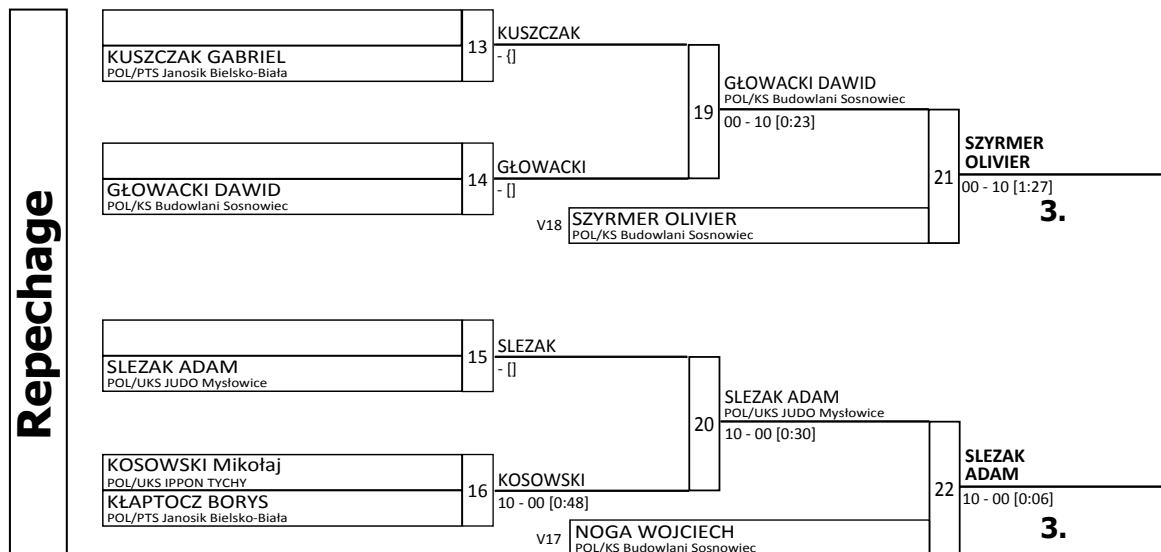

# MU12-39

Tatami: 1, Competitors: 9

LIGA POŁUDNIE

BIELSKO-BIAŁA

09.05.2021