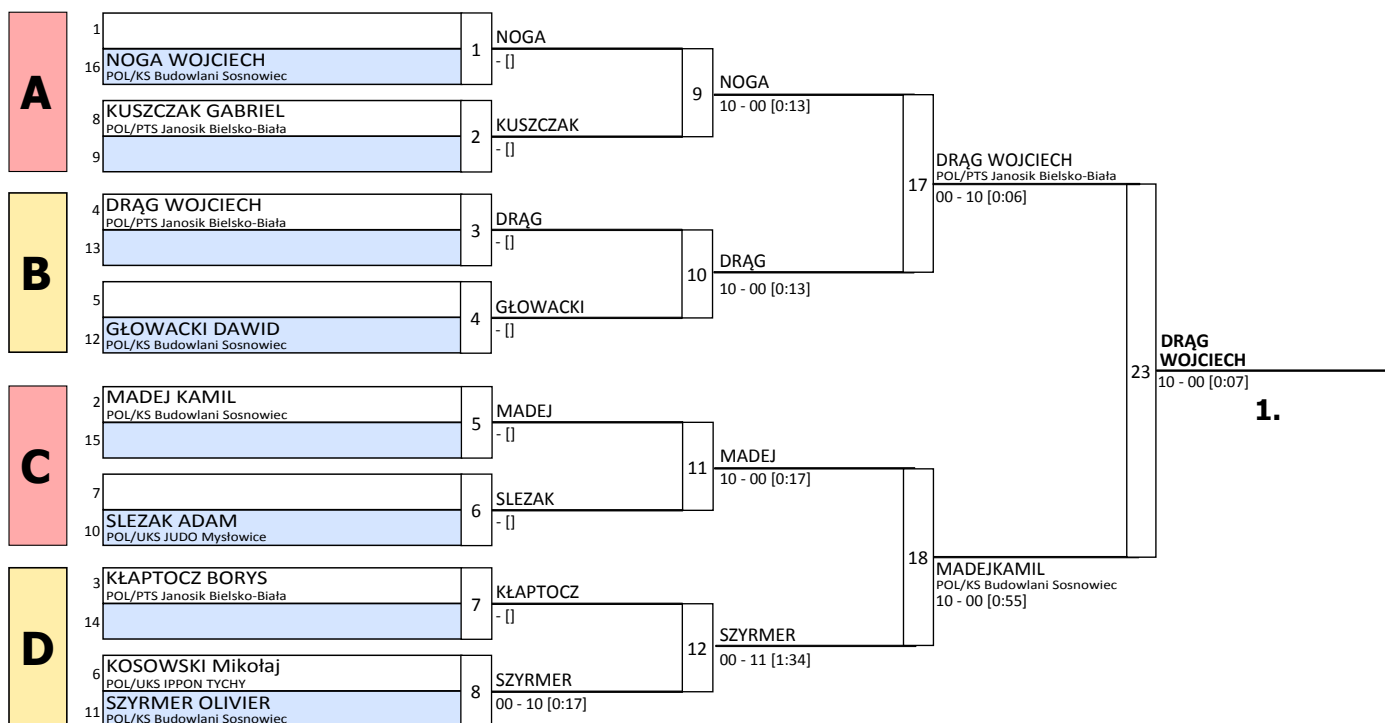

# MU12-39

Tatami: 1, Competitors: 9

LIGA POŁUDNIE

BIELSKO-BIAŁA

09.05.2021