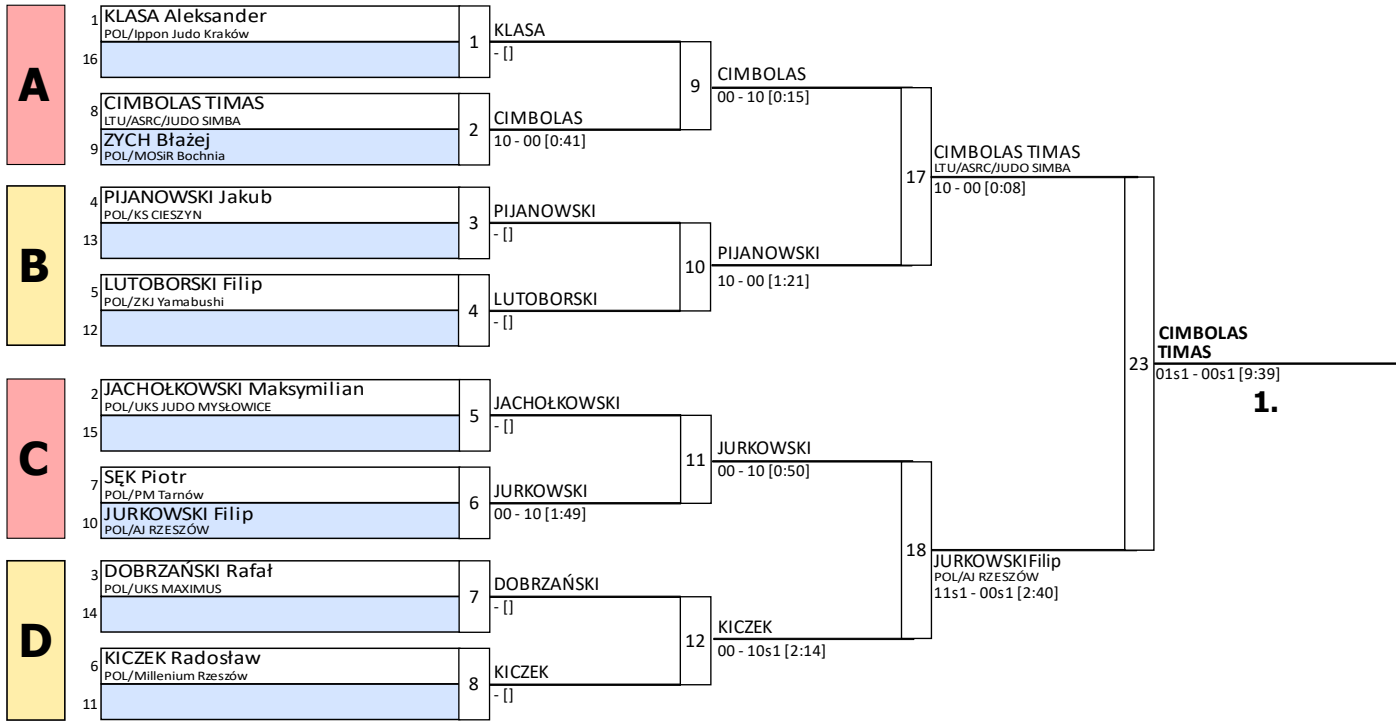

# MU15-46

Tatami: 1, Competitors: 10

## Results

Pos	Name
1	TIMAS CIMBOLAS LTU/ASRC/JUDO SIMBA
2	Filip JURKOWSKI POL/AJ RZESZÓW
3	Błażej ZYCH POL/MOSiR Bochnia
3	Jakub PIJANOWSKI POL/KS CIESZYN
5	Radosław KICZEK POL/Millennium Rzeszów
5	Piotr SEK POL/PM Tarnów
7	Filip LUTOBORSKI POL/ZKJ Yamabushi
7	Rafał DOBRZAŃSKI POL/UKS MAXIMUS