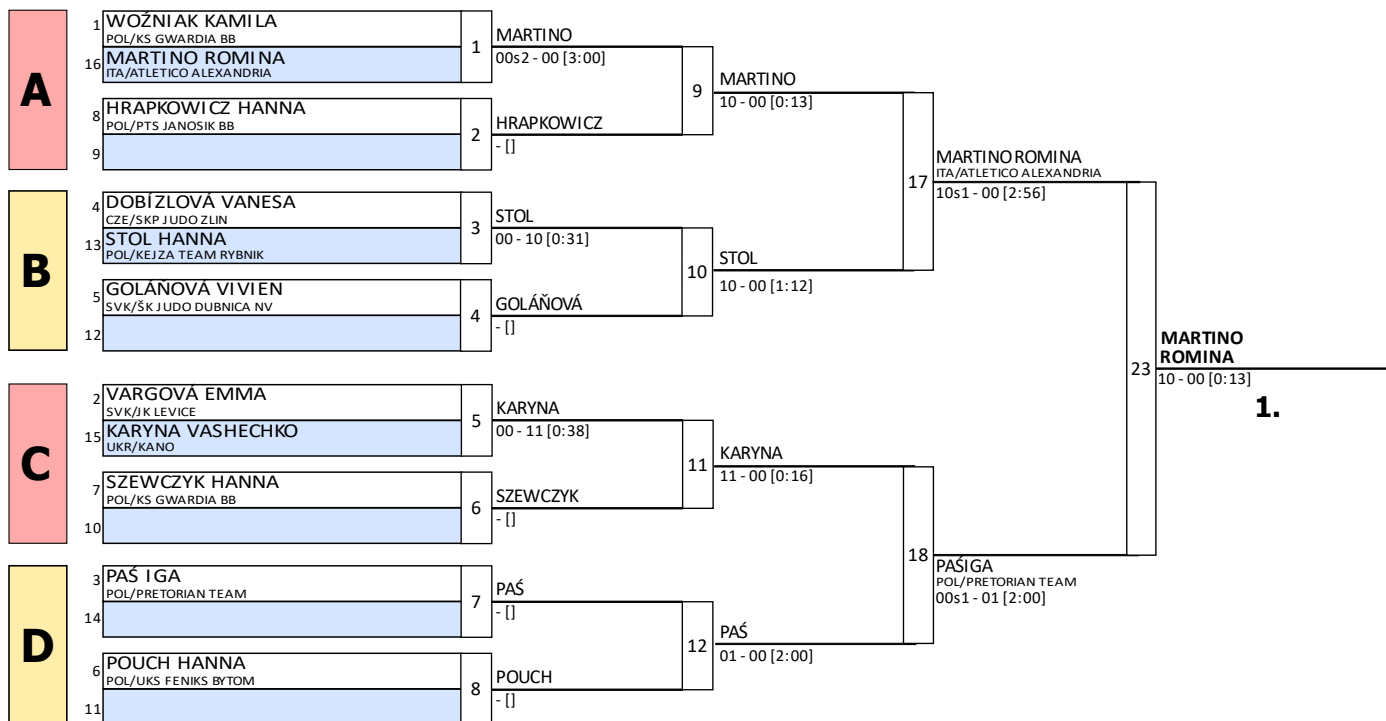

FU13-30

Tatami: 2, Competitors: 11

XII MTJ Pokonujemy Granice

Bielsko-Biała
13.01.2024

Results

Pos	Name
1	ROMINA MARTINO ITA/ATLETICO ALEXANDRIA
2	I GA PAŚ POL/PRETORIAN TEAM
3	KAMILA WOŹNIAK POL/KS GWARDIA BB
3	HANNA STOL POL/KEJZA TEAM RYBNIK
5	VASHECHKO KARYNA UKR/KANO
5	HANNA POUCH POL/UKS FENIKS BYTOM
7	VANESA DOBÍZLOVÁ CZE/SKP JUDO ZLIN
7	EMMA VARGOVÁ SVK/JK LEVICE