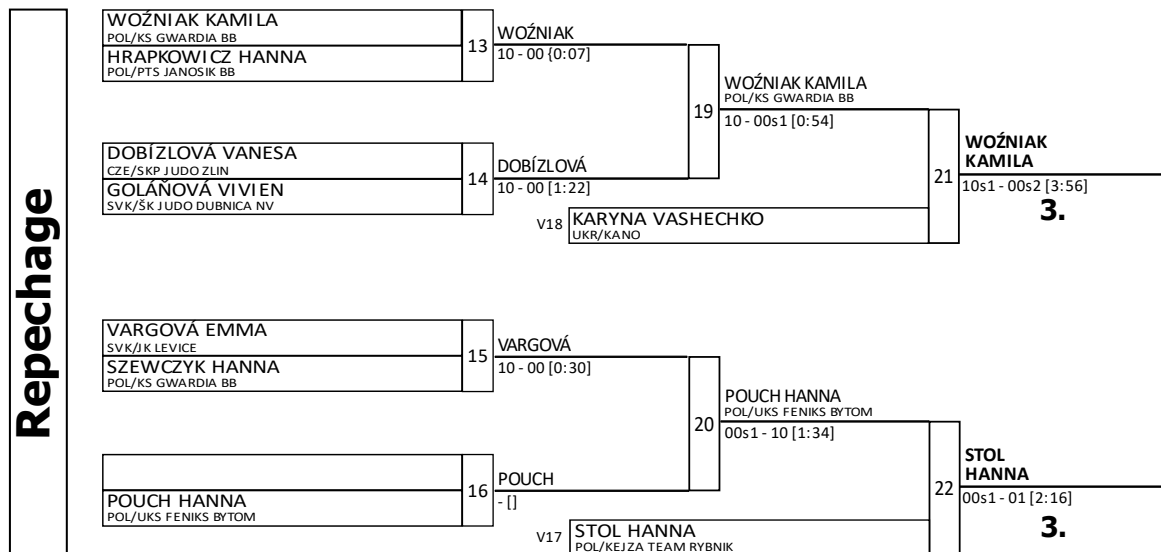

FU13-30

Tatami: 2, Competitors: 11

XII MTJ Pokonujemy Granice

Bielsko-Biała
13.01.2024

Results

Pos	Name
1	ROMINA MARTINO ITA/ATLETICO ALEXANDRIA
2	I GA PAŚ POL/PRETORIAN TEAM
3	KAMILA WOŹNIAK POL/KS GWARDIA BB
3	HANNA STOL POL/KEJZA TEAM RYBNIK
5	VASHECHKO KARYNA UKR/KANO
5	HANNA POUCH POL/UKS FENIKS BYTOM
7	VANESA DOBÍZLOVÁ CZE/SKP JUDO ZLIN
7	EMMA VARGOVÁ SVK/JK LEVICE